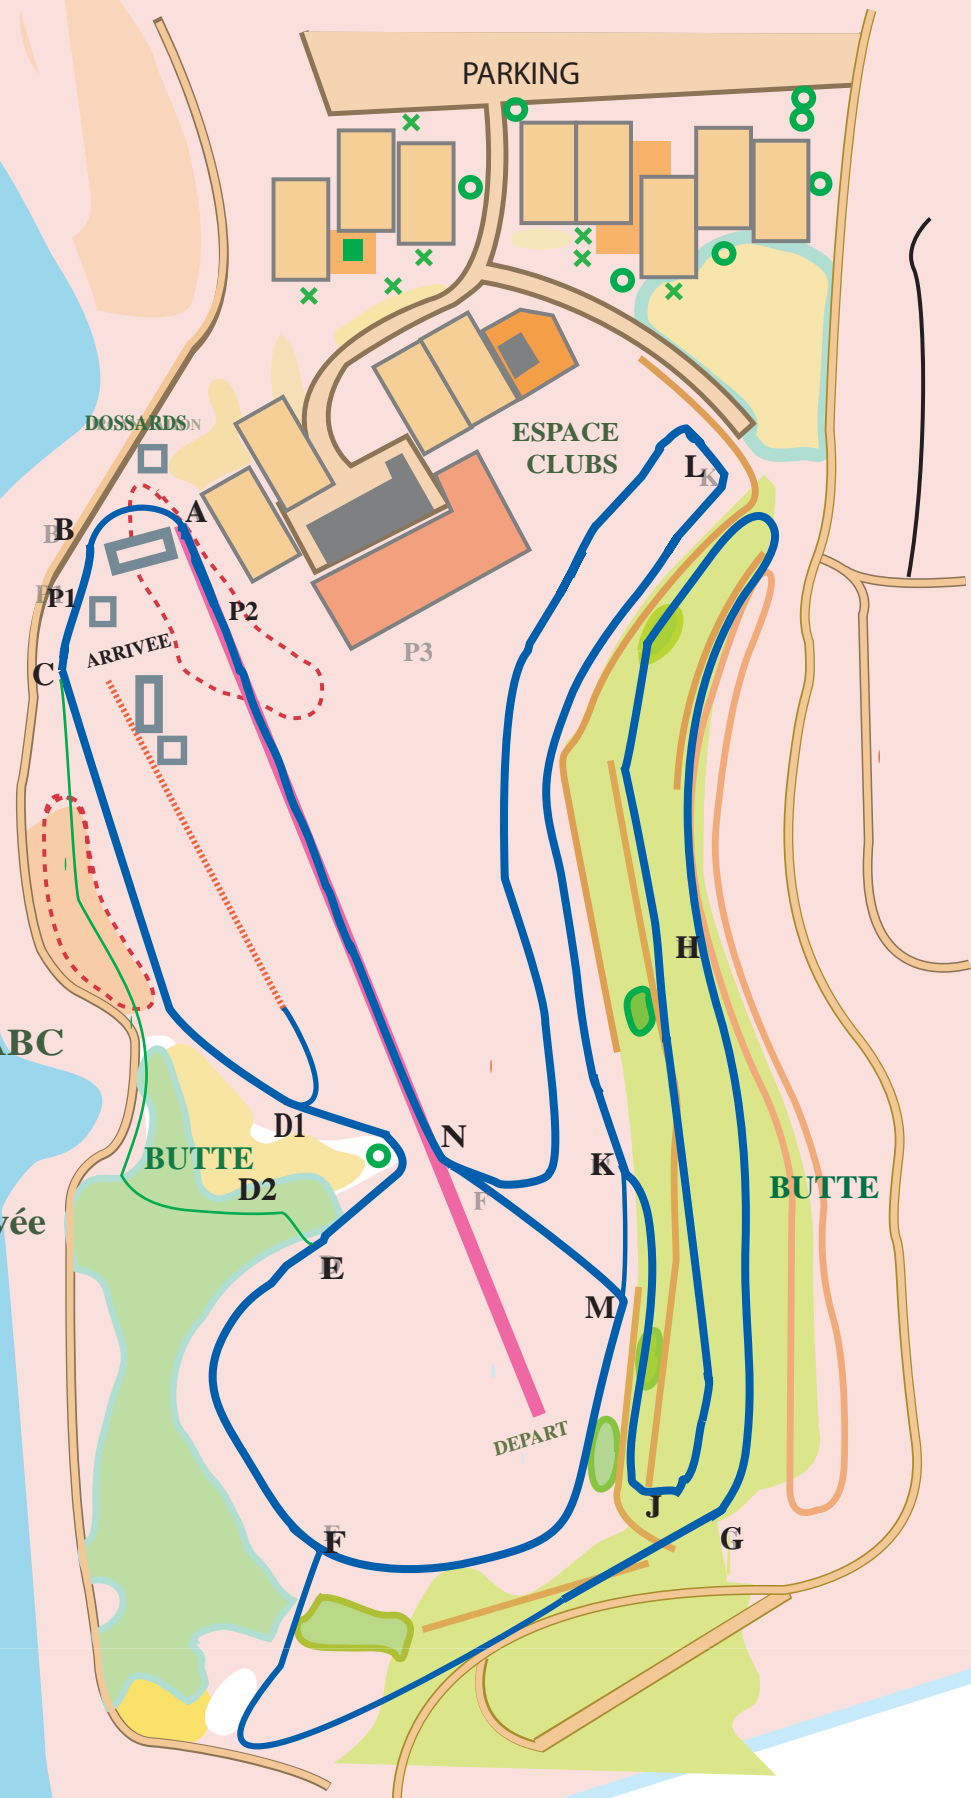

**CHAMPIONNATS REGIONAUX DE CROSS ILE DE FRANCE EST  
PARC INTERDEPARTEMENTAL DES SPORTS DE CHOISY LE ROI  
DIMANCHE 07 FEVRIER 2010**

BASSIN

PARKING

DOSSARDS

ESPACE CLUBS

Départ  
.....ABC

Petite Boucle  
CD<sub>1</sub>EFGMNABC

Grande boucle  
CD<sub>2</sub>EFGHJKLMNABC

Arrivée  
CD<sub>1</sub>.....Ligne Arrivée

BUTTE

BUTTE

DEPART

ARRIVEE